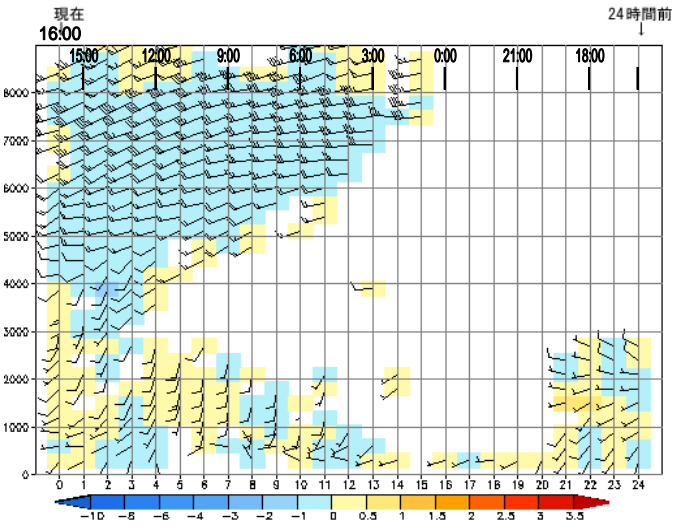

静岡

20060429_1657_wdp47656.gif