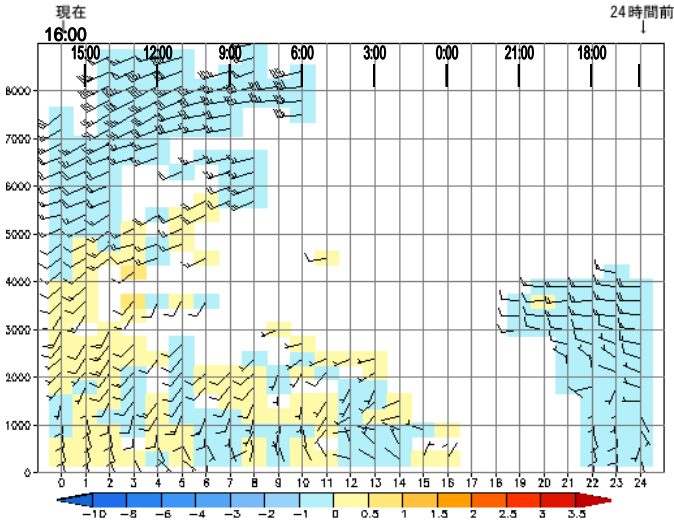

# ウインドプロファイラ

尾鷲

20060429\_1657\_wdp47663.gif

熊谷

20060429\_1657\_wdp47626.gif

水戸

20060429\_1657\_wdp47629.gif

静岡