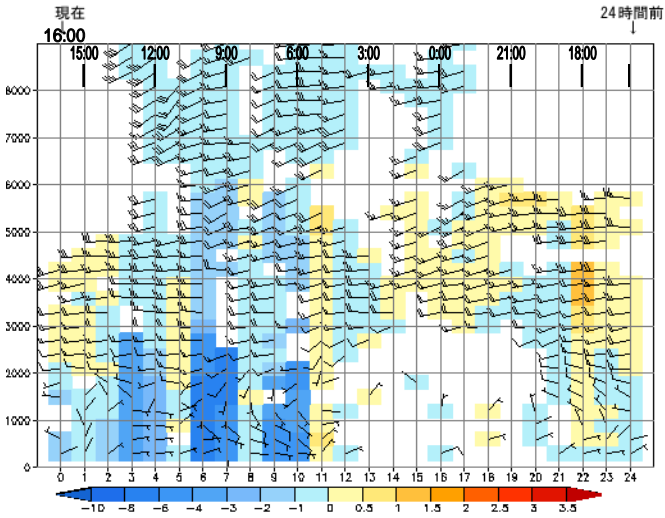

# ウインドプロファイラ

尾鷲

20060502\_1656\_wdp47663.gif

熊谷

20060502\_1656\_wdp47626.gif

水戸

20060502\_1656\_wdp47629.gif

静岡