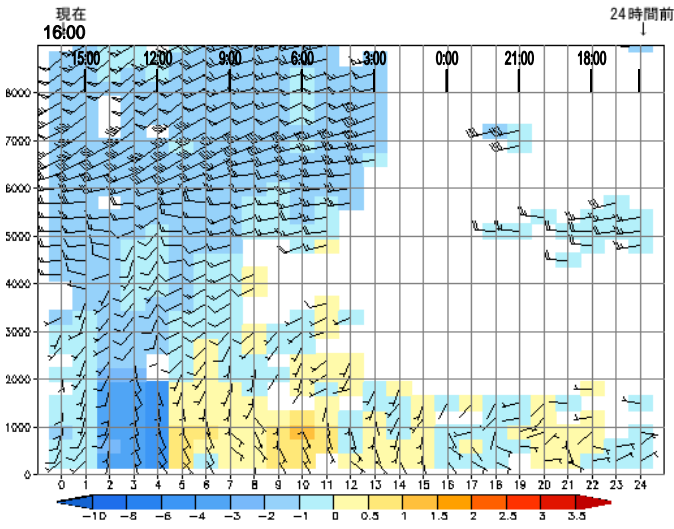

八丈島

20060429_1657_wdp47678.gif