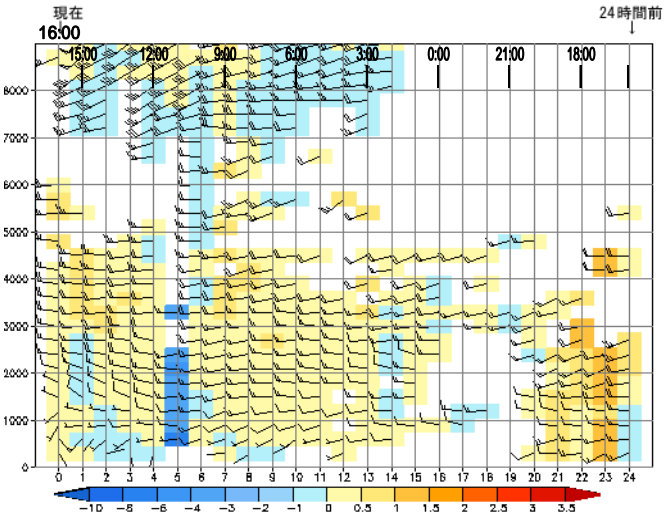

静岡

20060502_1656_wdp47656.gif