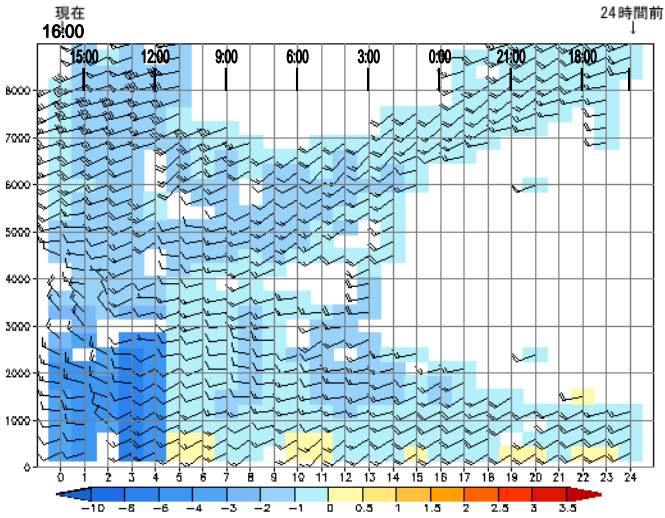

八丈島

20060502_1656_wdp47678.gif