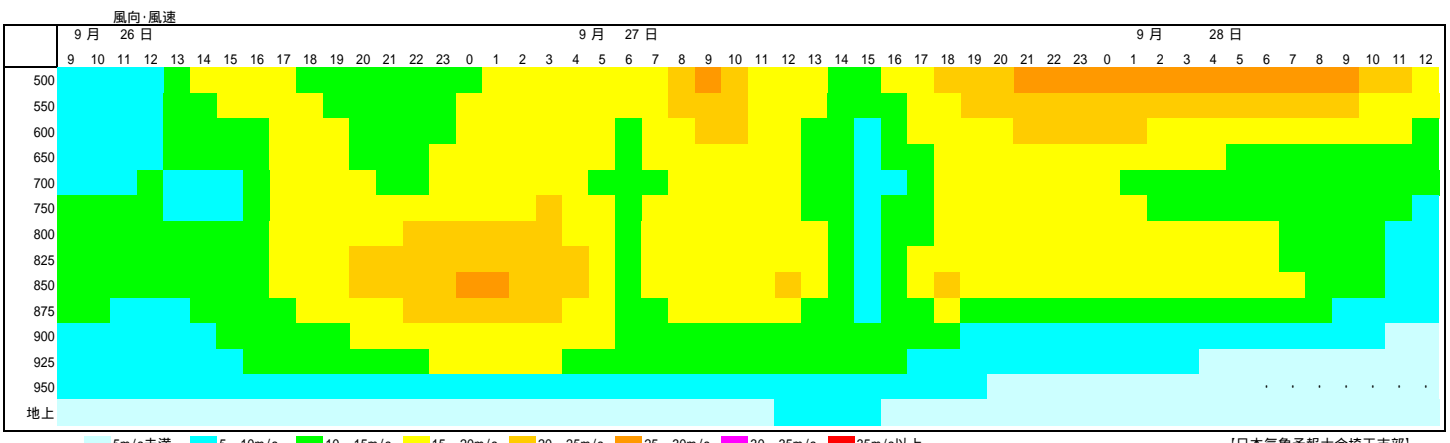

Table with columns for time (9月 26日, 27日, 28日) and rows for altitude (500, 550, 600, 650, 700, 750, 800, 825, 850, 875, 900, 925, 950). Data includes numerical values for atmospheric parameters.

Table with columns for time (9月 26日, 27日, 28日) and rows for altitude (500, 550, 600, 650, 700, 750, 800, 825, 850, 875, 900, 925, 950). Data includes numerical values for atmospheric parameters.