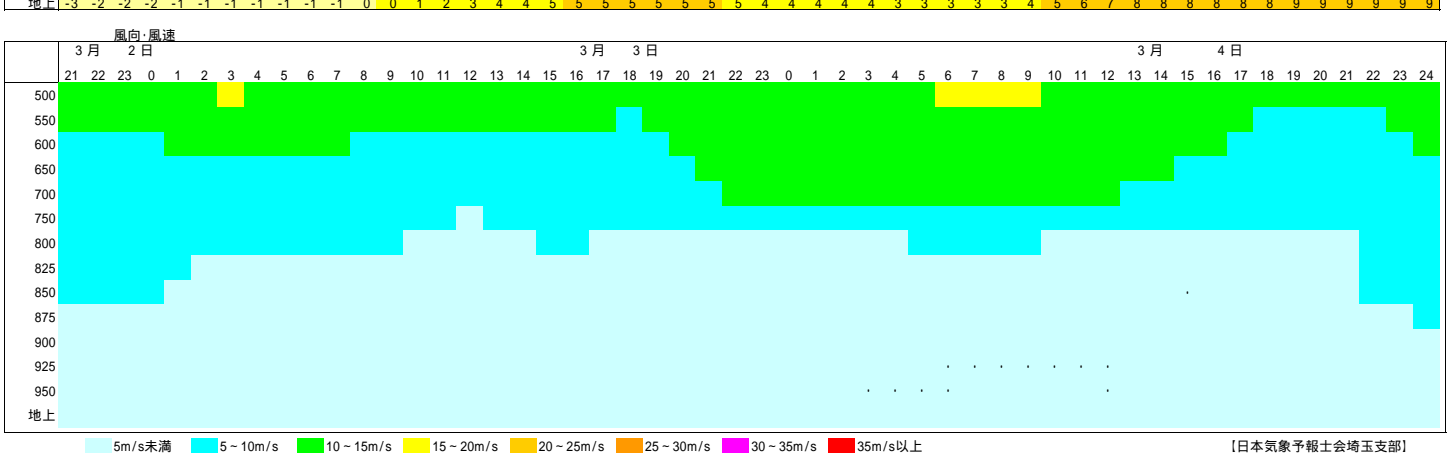

RSM上層 北緯(36.0) 東経(139.30)

埼玉県 格子点の中心 桶川市付近

Table with columns for time (3月 2日, 3日, 4日) and rows for various meteorological parameters: 湿度, 降水, 天候, 露点, 相当温度, 鉛直P速度, 雷達率.

Table with columns for time (3月 2日, 3日, 4日) and rows for various meteorological parameters: 湿度, 降水, 天候, 露点, 相当温度, 鉛直P速度, 雷達率.

Table with columns for time (3月 2日, 3日, 4日) and rows for various meteorological parameters: 湿度, 降水, 天候, 露点, 相当温度, 鉛直P速度, 雷達率.

Table with columns for time (3月 2日, 3日, 4日) and rows for various meteorological parameters: 湿度, 降水, 天候, 露点, 相当温度, 鉛直P速度, 雷達率.

Table with columns for time (3月 2日, 3日, 4日) and rows for various meteorological parameters: 湿度, 降水, 天候, 露点, 相当温度, 鉛直P速度, 雷達率.